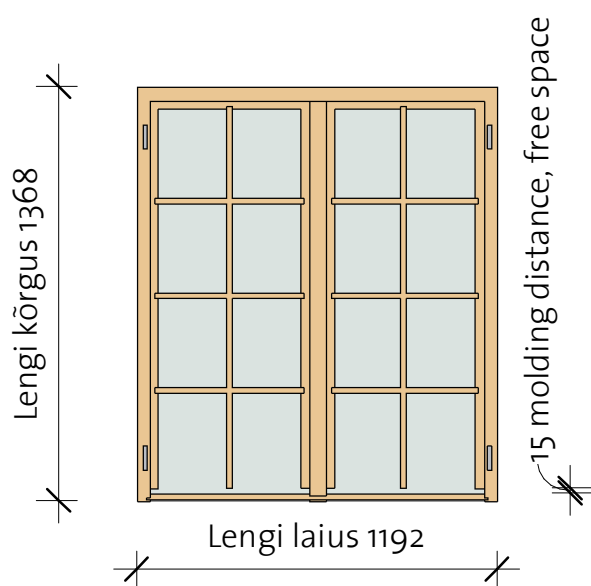

Classic double windows 40

Classic double window 6

Vaade väljast

Vaade seest

- Lengi sügavus 40 mm
- Materjal - kuusk
- Ilma piirdelaudadeta
- Avaneb väljapoole
- Klaaspakett 3-6-3 mm

- Polthinged
- Prosspulgad
- Kremooniga suletav
- Alumiiniumist aknasulgur
- Tihend
- Pöördavanev
- NO aluminium sill and no bottom molding

Classic double window 6

Model	Type	Width	Height
CDW6	Classic double window 6	1192	1368
WCB8	Window crossbar 8	2X	